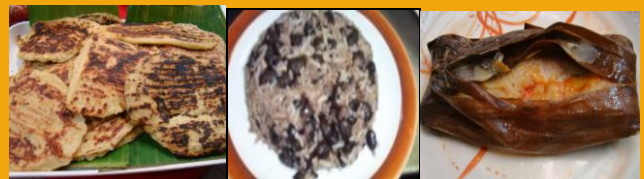

Poquitas Especiales (the little extras)

Add for $1.00 each: sour cream ~ tortillas (2)~ queso ~ pan ~ tortilla de arroz (1)~ salsa picosa

Add for $1.59 each: refried beans ~ rice ~ aguacate ~ platano frito

Papas frita/French fries	$2.99
Casamiento	$2.50
Tamal de elote c/ crema.....	$1.99
Platano solo $4.99 Platano con crema.....	$5.99
Empanadas de platano (3).....	$3.99
Orden de nuegados (4)	$3.99
Platano en miel.....	$X.xx
Torreja.....	$2.99

Rigua (1)$2

Casamiento $2.50

Tamal de pollo$2.50